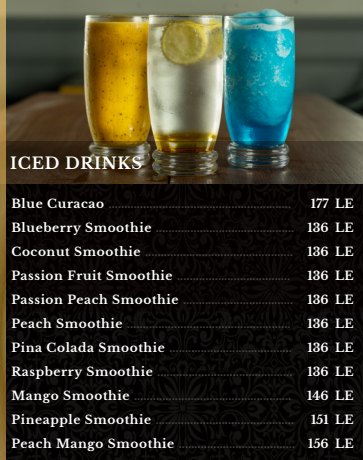

ADDITIONS

Milk Chocolate	58 LE
White Chocolate	50 LE
Honey	34 LE
Espresso Shot	21 LE
Pistachio Sauce	146 LE
Mixed Berries	93 LE
Lotus	386 LE
Nuts	51 LE
Pistachio	190 LE
Pecan	100 LE
Oreo Leche	50 LE
Milk	20 LE
Caramel Sauce	36 LE
Syrup	36 LE
Cinnamon	25 LE

Prices doesn't include 14 % VAT and 12 % Service charges